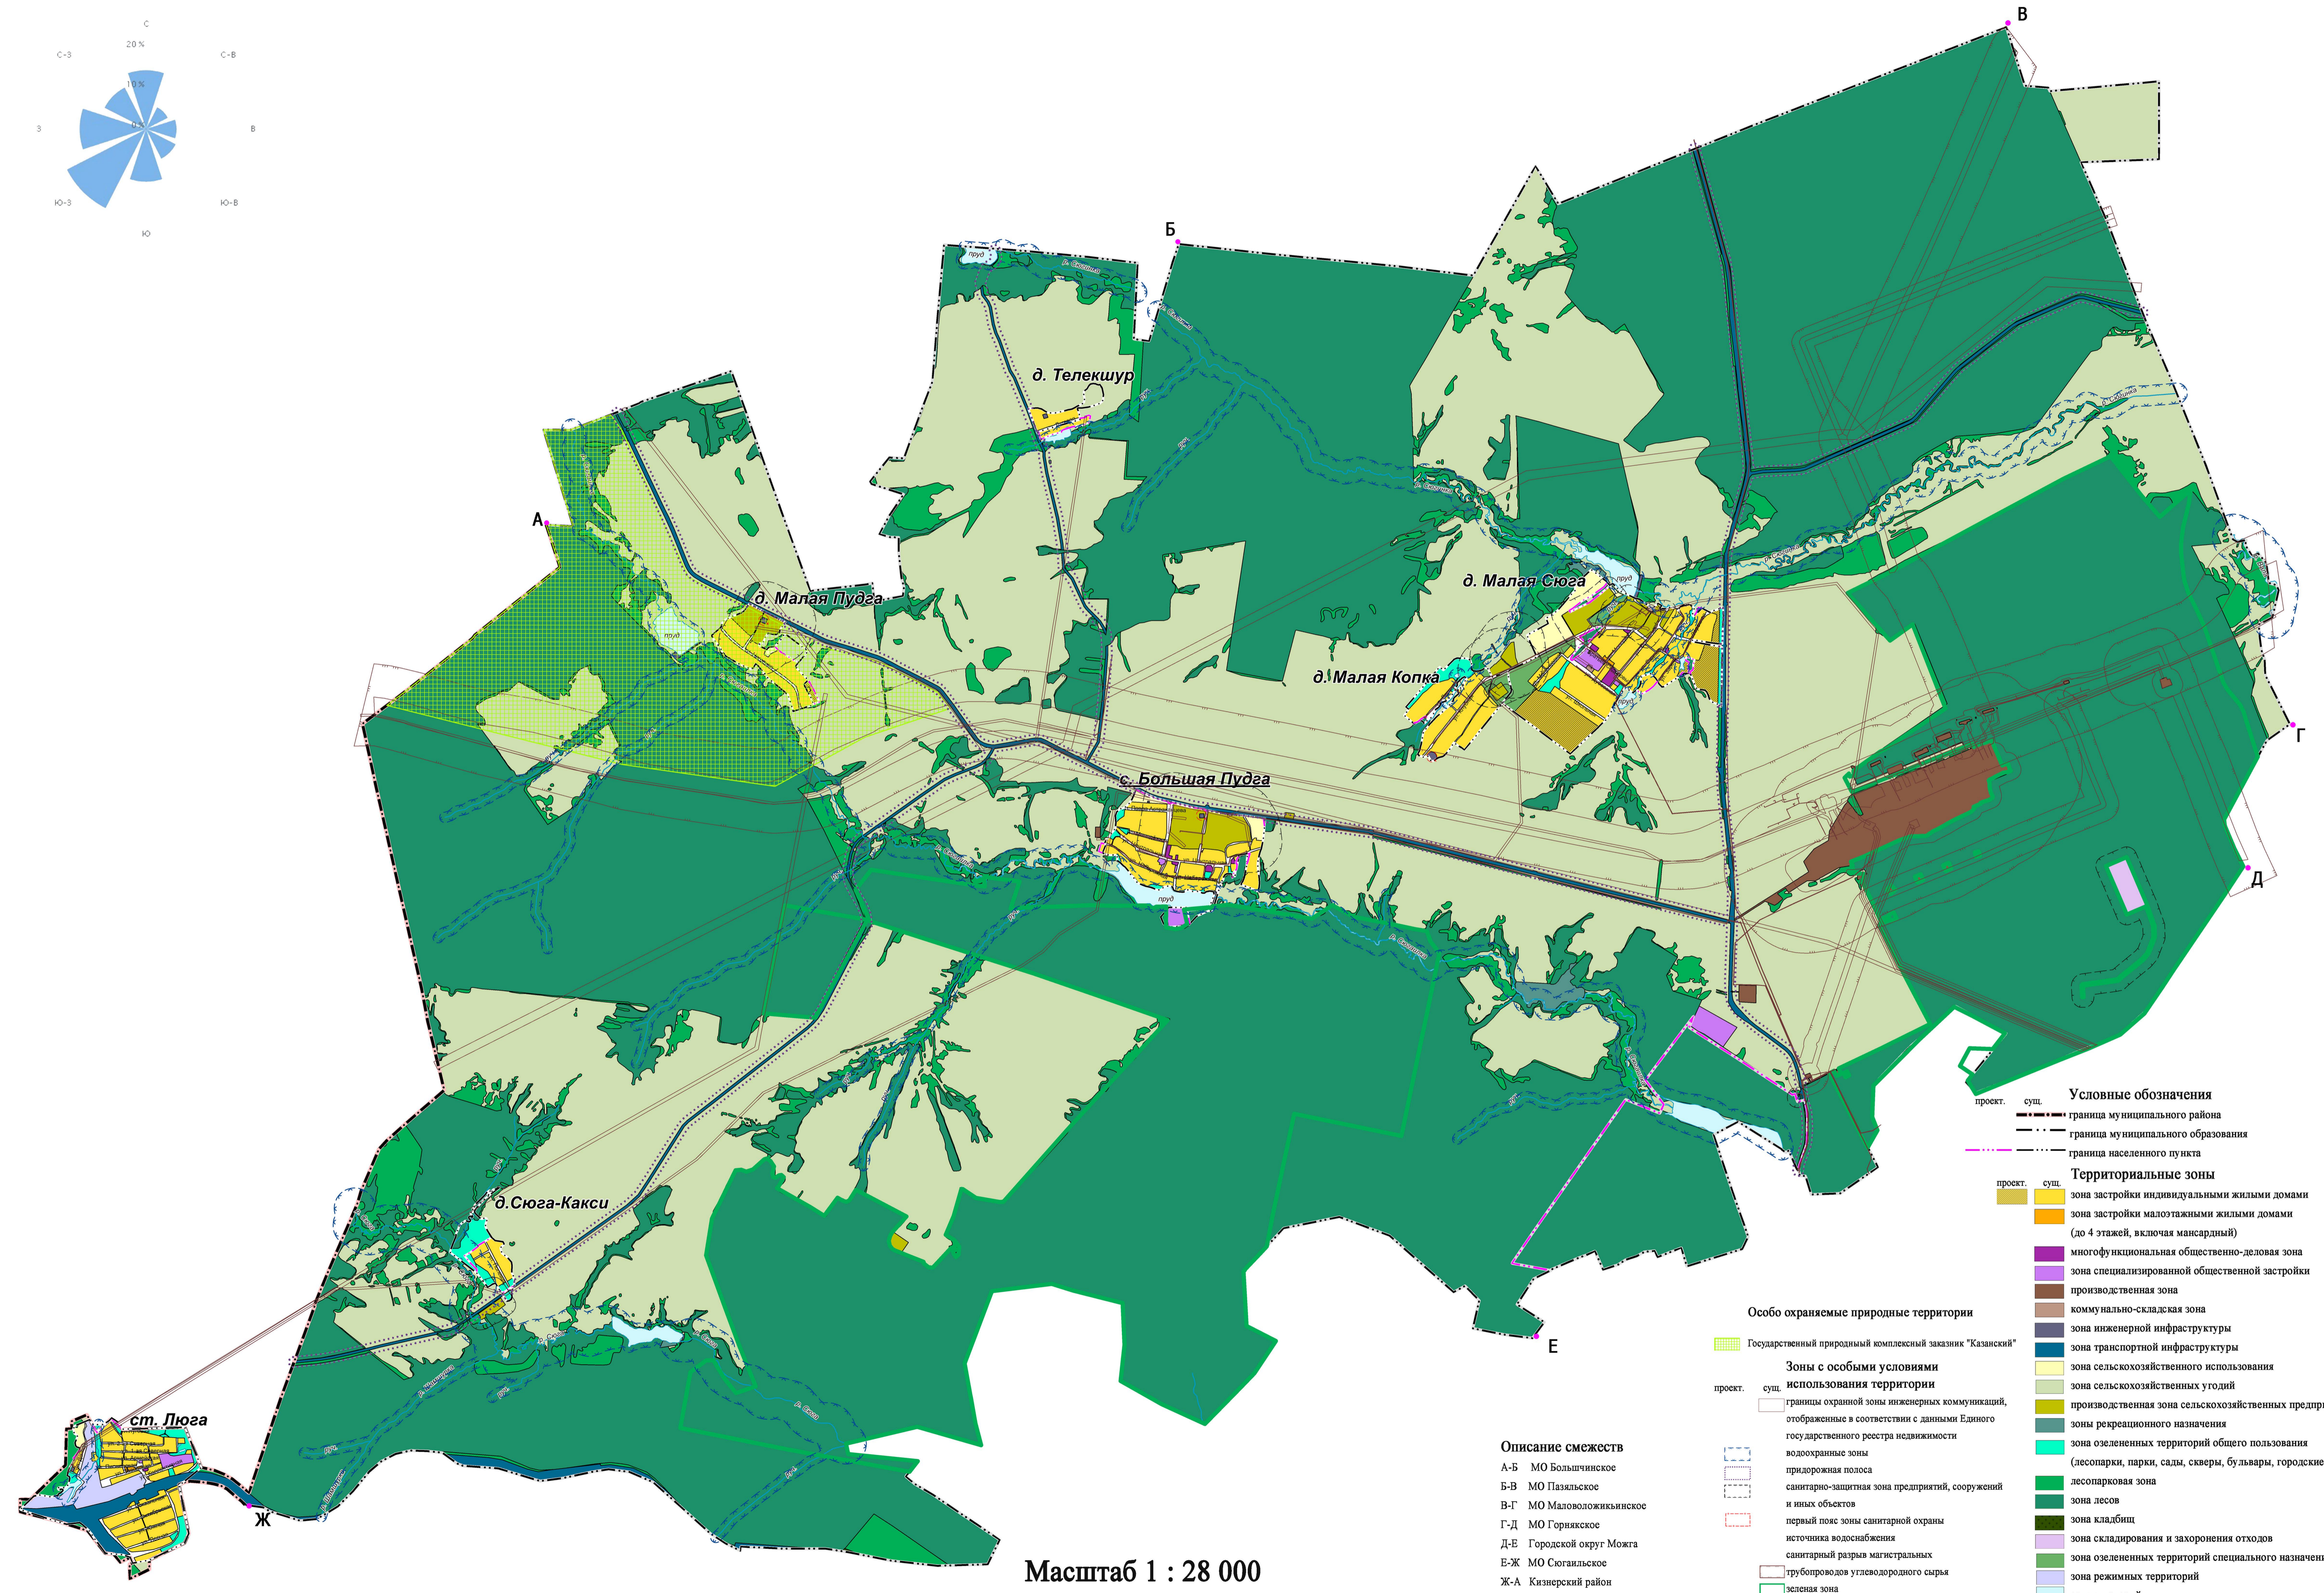

Проект внесения изменений в Правила землепользования и застройки муниципального образования «Большепудгинское» Можгинского района Удмуртской Республики
 Карта зон с особыми условиями использования территории и особо охраняемых природных территорий федерального, регионального и местного значения

- Условные обозначения**
- проект. суц. граница муниципального района
 - граница муниципального образования
 - граница населенного пункта
- Территориальные зоны**
- проект. суц. зона застройки индивидуальными жилыми домами
 - зона застройки малоэтажными жилыми домами (до 4 этажей, включая мансардный)
 - многофункциональная общественно-деловая зона
 - зона специализированной общественной застройки
 - производственная зона
 - коммунально-складская зона
 - зона инженерной инфраструктуры
 - зона транспортной инфраструктуры
 - зона сельскохозяйственного использования
 - зона сельскохозяйственных угодий
 - производственная зона сельскохозяйственных предприятий
 - зоны рекреационного назначения
 - зона озелененных территорий общего пользования (лесопарки, парки, сады, скверы, бульвары, городские леса)
 - лесопарковая зона
 - зона лесов
 - зона кладбищ
 - зона складирования и захоронения отходов
 - зона озелененных территорий специального назначения
 - зона режимных территорий
 - зона акваторий

- Особо охраняемые природные территории**
- Государственный природный комплексный заказник "Казанский"
- Зоны с особыми условиями использования территории**
- проект. суц. границам охранной зоны инженерных коммуникаций, отображенные в соответствии с данными Единого государственного реестра недвижимости
 - водоохранные зоны
 - придорожная полоса
 - санитарно-защитная зона предприятий, сооружений и иных объектов
 - первый пояс зоны санитарной охраны источника водоснабжения
 - санитарный разрыв магистральных трубопроводов углеводородного сырья
 - зеленая зона