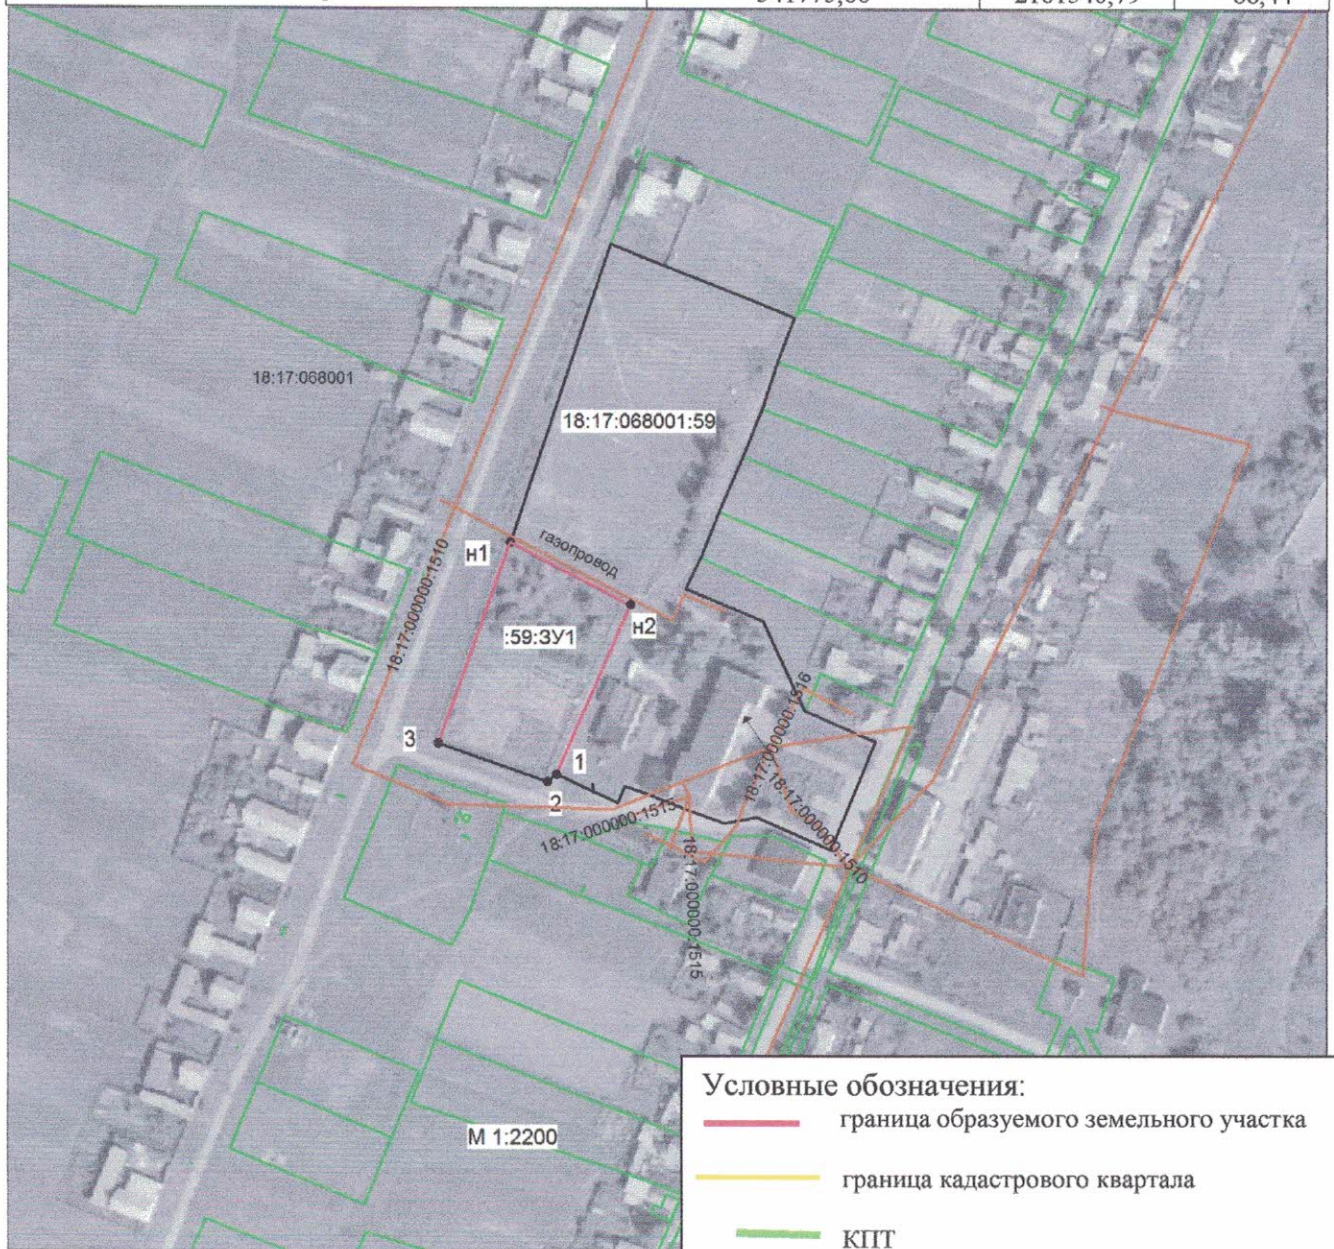

Утвердить прилагаемую схему расположения земельного участка на кадастровом плане территории, образованного путем раздела земельного участка с кадастровым номером 18:17:068001:59, в результате которого исходный земельный участок сохраняется в измененных границах:

Схема образования земельного участка путем раздела с сохранением исходного в измененных границах на кадастровом плане территории

Условный номер земельного участка :59:3У1			
Местоположение: Удмуртская Республика, Можгинский район, д. Новый Русский Сюгаил, ул. Ленина, д. 37			
Проектная площадь земельного участка: 4450 кв.м			
Разрешенное использование: Для размещения объектов дошкольного, начального, общего и среднего (полного) общего образования			
Категория земель: земли населённых пунктов			
Кадастровый квартал: 18:17:068001			
Кадастровый номер исходного земельного участка: 18:17:068001:59			
Система координат – МСК 18			
Обозначение характерных точек границ	Координаты, м		Меры линий
	X	Y	
1	2	3	4
н1	341859,17	2161570,52	55,75
н2	341833,46	2161619,99	76,53
1	341763,20	2161589,64	4,99
2	341760,16	2161585,68	47,56
3	341775,88	2161540,79	88,44